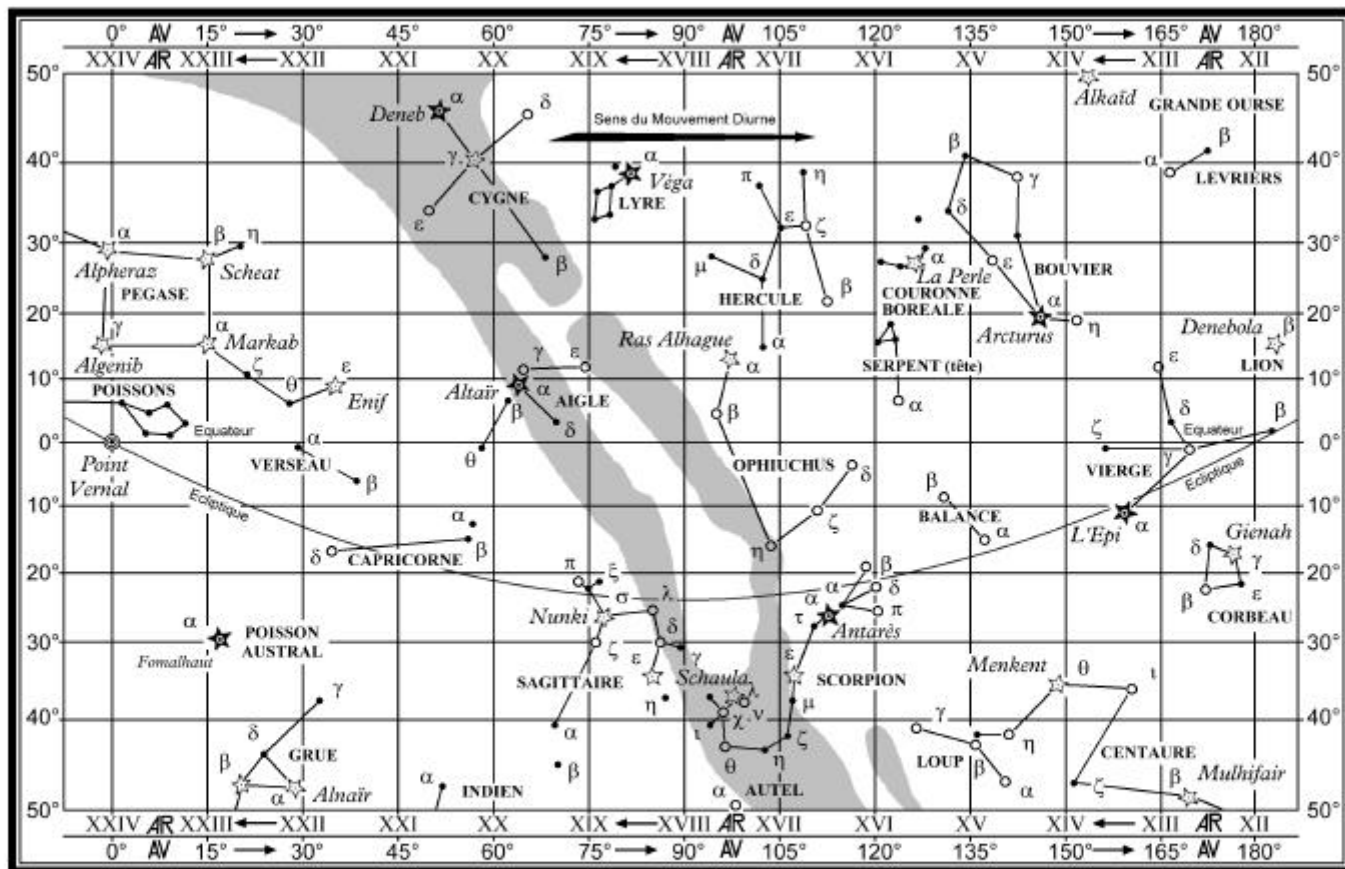

Carte de l'hémisphère céleste Nord pour les déclinaisons de 35° N à 90° N

Carte de l'hémisphère céleste Sud pour les déclinaisons de 35° S à 90° S

Carte équatoriale du ciel (Mercator), de 50° N à 50° S en déclinaison et de 0° à 180° en ascension verse