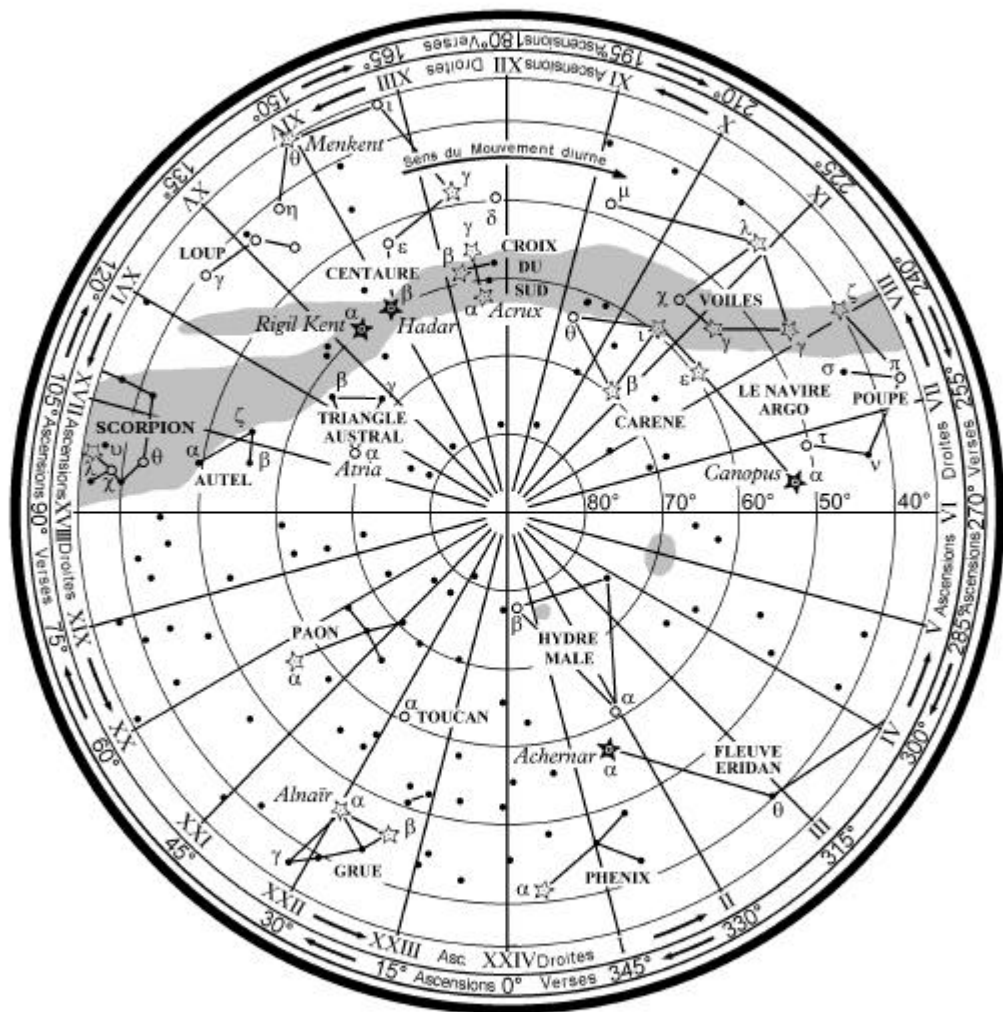

Carte de l'hémisphère céleste Nord pour les déclinaisons de 35° N à 90° N

Carte de l'hémisphère céleste Sud pour les déclinaisons de 35° S à 90° S

Carte équatoriale du ciel (Mercator), de 50° N à 50° S en déclinaison et de 0° à 180° en ascension verse